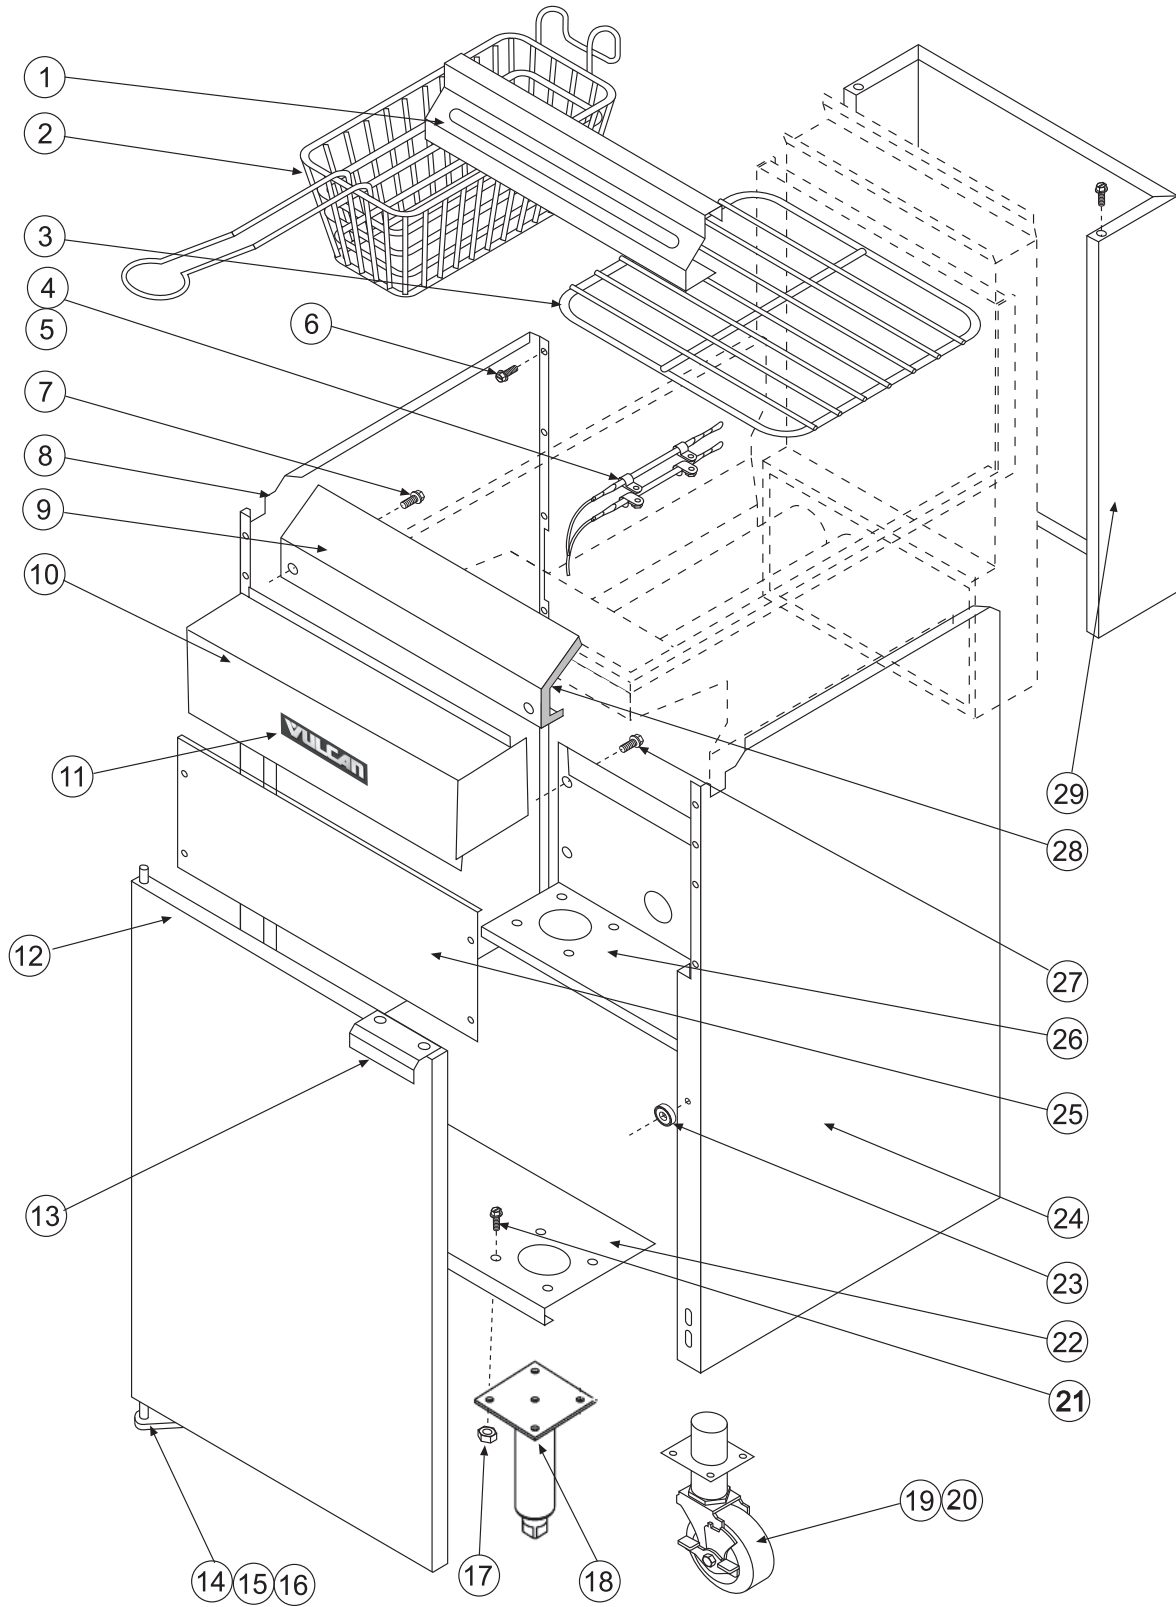

Fig. 1B

LG SERIES
BURNER COMPONENTS

BURNER COMPONENTS

ILLUS. Fig. 1B	PART NO.	NAME OF PART	AMT.		
			LG300	LG400	LG500
1	00-499700-000G1	Tank Assembly	1		
	00-499701-000G1	Tank Assembly		1	
	00-499702-000G1	Tank Assembly			1
2	00-410681-00001	Burner	3	4	5
3	00-417714-00001	Hanger - Manifold Extension	1	1	1
4	00-408659-00005	Knob - Thermostat	1	1	1
5	00-411506-00013	Thermostat - Millivolt	1	1	1
6	00-419613	Bracket - Control	1	1	1
7	00-410840-00002	Thermostat - Hi-Limit (W/Stuff Box)	1	1	1
8	00-418209-00001	Manifold	1		
	00-418212-00001	Manifold		1	
	00-418318-00001	Manifold			1
9	00-010901-00039	Orifice - Spud (Nat. Gas) (Sea Level - 2000 Ft.)	AR	AR	AR
10	00-010901-00041	Orifice - Spud (Nat. Gas) (2000 - 3000 Ft.)	AR	AR	AR
11	00-010901-00042	Orifice - Spud (Nat. Gas) (3000 - 5000 Ft.)	AR	AR	AR
12	00-010901-00043	Orifice - Spud (Nat. Gas) (5000 - 7000 Ft.)	AR	AR	AR
13	00-010901-00044	Orifice - Spud (Nat. Gas) (7000 - 8000 Ft.)	AR	AR	AR
14	00-010901-00052	Orifice - Spud (LP. Gas) (Sea Level - 2000 Ft.)	AR	AR	AR
15	00-010901-00053	Orifice - Spud (LP. Gas) (3000 - 5000 Ft.)	AR	AR	AR
16	00-010901-00054	Orifice - Spud (LP. Gas) (5000 - 8000 Ft.)	AR	AR	AR
17	00-410695-00001	Extension - Orifice	3	4	5
18	00-418208-00001	Hanger - Manifold	1		
	00-418211-00001	Hanger - Manifold		1	
	00-418317-00001	Hanger - Manifold			1
19	FP-085-74	Drain - Extension (1 ¹ / ₄ NPT Pipe)	1	1	1
20	00-414212-00006	Valve (1 ¹ / ₄ " Ball Drain)	1	1	1
21	00-410841-00022	Valve - Combination (Natural Gas)	1	1	1
22	00-410841-00023	Valve - Combination (L.P. Gas)	1	1	1
23	00-426505-00023	Flex Tube - Pilot	1	1	1
24	00-412212-00007	Pilot - (Nat. Gas)	1	1	1
25	00-412212-00002	Pilot - (L.P. Gas)	1	1	1
26	00-410839-00004	Thermopile, Millivolt	1	1	1
27	00-427952-00001	Bracket - Pilot Mounting	1	1	1
	00-417008-000G1	Heat Baffle for Burner	1	1	1
	00-497344-000G1	Wiring Harness	1	1	1