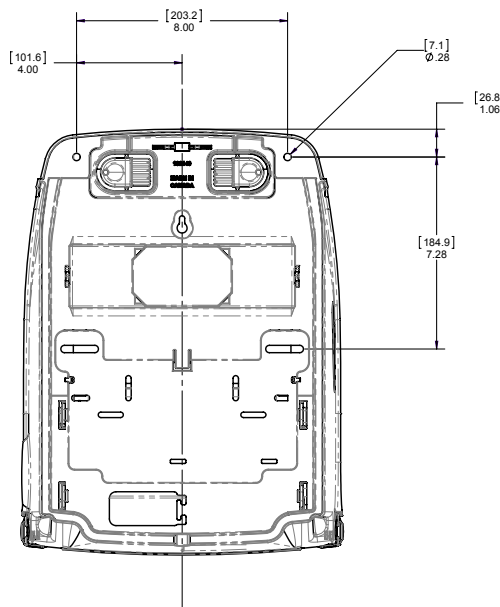

TECHNICAL DATA SHEET

Simplicity Hands-Free Mechanical

Roll Towel Dispenser

**Product Code: T7000
T7090**

Automatic, mechanical cutting dispenses consistent 11" portions of roll towel, without the use of batteries.

SIMPLE TO USE

No adjustments needed

UNIVERSAL

Dispenses most types of roll towel

RELIABLE

Quick paper delivery

Dispenses 11" of paper with each pull

HYGIENE

Touchless

SAVINGS

No batteries required

High capacity; less frequent refills

INSTALLATION

Wall mounted

CLOSURE

With lock

COLOR

Transparent Black Pearl (TBK)

Transparent Arctic Blue (TBL)

DIMENSIONS

16.2" (L) x 12.2" (W) x 9.3" (D)

CAPACITY

(1) 8" (200 mm) wide roll; 8" (200 mm) diameter

CORE DIAMETER

1.5" (38 mm)

CASE WEIGHT

7.73 lbs

MATERIALS

Base: break resistant plastic

Cover: break resistant plastic

STANDARD PRODUCT CODES

T7000TBK/TBL, T7090TBK/TBL

Back

San Jamar • Chef Revival
555 Koopman Lane
Elkhorn, Wisconsin 53121
USA
T: +1.262.723.6133
F: +1.262.723.4204
info@sjcr.com
www.sanjamar.com
www.chefrevival.com
www.sjcr.com

SJCR Canada
3300 Bloor Street West
Center Tower, 11th Floor
Suite 3140
Toronto, ON M8X 2X3
CANADA
T: +1 (262) 723.6133
F: +1 (262) 723.4204
Customer Care: (800) 248.9826
canada@sjcr.com

SJCR Europe
Schoorstraat 26a, bus 1
2220 Heist op-den Berg
BELGIUM
T: +32 1522 8140
F: +32 1522 8148
emea@sjcr.com

SJCR México
Av. Universidad #1377-701
Colonia Axotla CP 01030
Del. Alvaro Obregon
MEXICO, D.F.
T: +52 (55) 3626 0772
F: +52 (55) 5273 4495
mexico@sjcr.com

san jamar
smart. safe. sanitary.